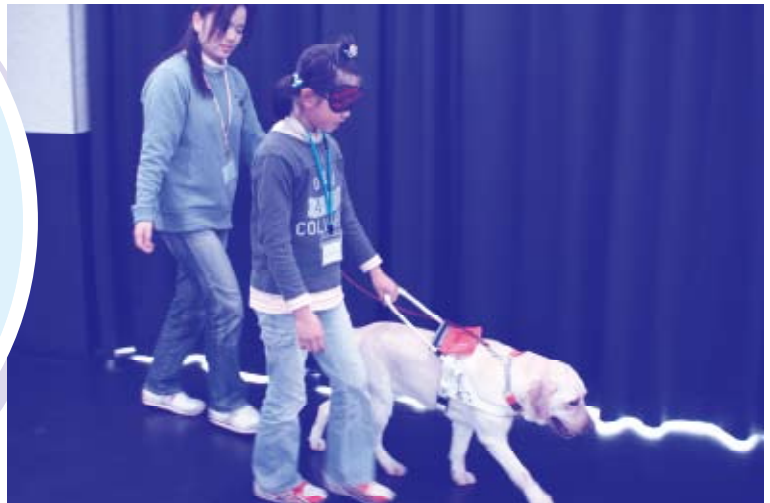

# ひだまり

平成21年3月20日、  
富士宮にある「盲導犬の里 富士ハーネス」にて親子福祉体験を開催しました。11組、24名の親子が参加し、点字体験、視覚障害者擬似メガネ体験、盲導犬との体験歩行を行いました。

盲導犬の里  
富士ハーネスへ