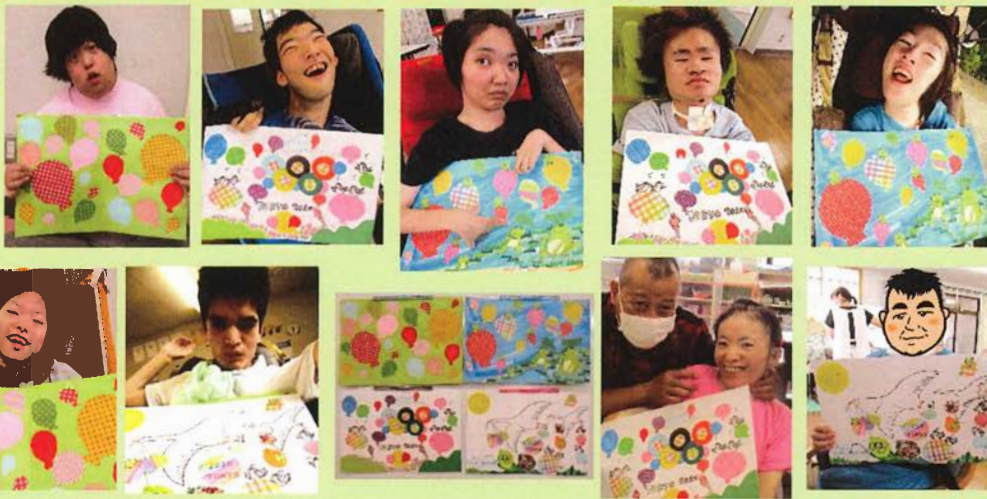

7月のあけぼの

七夕

ささの葉、さ～らさら～♪七夕です。
笹の葉にかざった短冊の願い事、かないますように…。

七夕の日はみんなで
可愛い彦星織姫そうめんと
キラキラゼリーを作りました。

8月の予定

1	日	
2	月	入浴
3	火	
4	水	入浴
5	木	足浴
6	金	入浴
7	土	開所日
8	日	
9	月	開所日
10	火	
11	水	入浴
12	木	
13	金	入浴
14	土	
15	日	
16	月	入浴
17	火	
18	水	入浴
19	木	
20	金	入浴
21	土	開所日
22	日	
23	月	入浴
24	火	足浴
25	水	入浴
26	木	
27	金	入浴
28	土	
29	日	開所日
30	月	入浴
31	火	外注食の日

ステキな贈り物が届きました

ボランティアの「あけぼのシスターズ」さんから、素敵な紙しばいのプレゼントが届きました。みんなで読んで見て楽しんでます♪シスターズさん、ありがとうございました。

がんばってます!! part 1

歩行訓練、頑張ってます。元気に歩きましょう!

運動指導
身体のストレッチや運動を先生と一緒に頑張ります!

ベンチ椅子に座ったり、横になったりして身体を伸ばしています!

バランスボールを使って体幹を鍛えます!