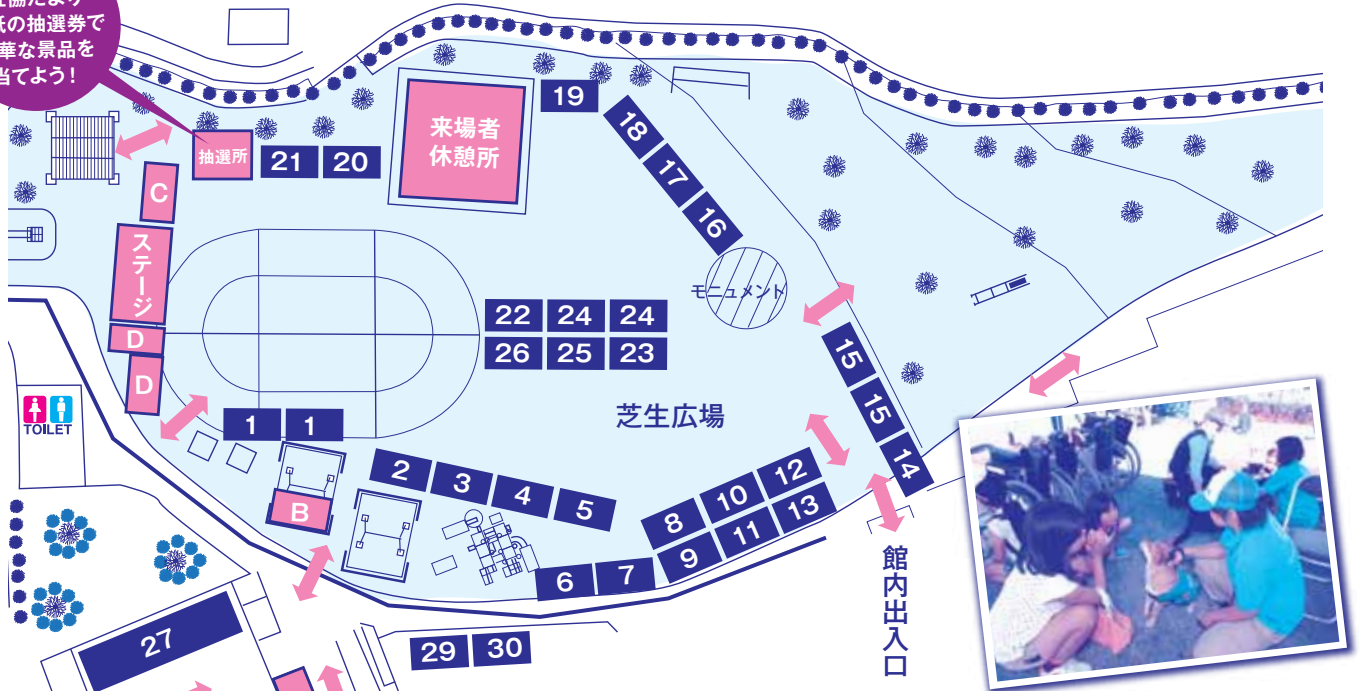

豪華景品を当てよう!

社協だより
表紙の抽選券で
豪華な景品を
当てよう!

第31回ふれあい広場 屋外(芝生広場)マップ

被災地の特産品を
販売します!
岩手県のゆべし
などをお買い求め
いただけます。

「買い物袋持参」
ご協力を
お願いします。

団体名	出店内容
A 本部	東日本大震災被災地(岩手県)の物産品・授産製品の販売
B 本部	来賓受付、案内図配布
C 本部	来賓・本部員席
D 市商工観光課	御殿場名物みくりやそば あなたのそばで振舞隊
1 さくら学園	作業作品・アメリカドックの販売
2 さつき学園	工芸作品・園芸(花)の販売、スーパーボールすくい
3 わらび会	活動写真展示、切り餅の販売
4 大坂昭和会	物品の販売
5 母親クラブ	食育の促進
6 やまいも倶楽部	パネル展示、塩焼きそば・フランクフルトの販売
7 労協つばさ	フランクフルト・ジュース類・野菜・ヨーヨー・手づくり小物の販売
8 ライオンズクラブ	献眼登録受付、輪投げ、バナナ・駄菓子の無料提供
9 エイブル富岳	焼きそば・フライドチキン・Tシャツ・ポストカード・トートバッグの販売
10 社会福祉法人博友会	パンケーキ・焼鳥の販売
11 富岳の郷	山菜ちらし寿司・綿菓子・揚げだご・コロケ・各種縫製品の販売
12 隊友会 御殿場支部	ポップコーン・綿菓子の販売、バルーンアート、ヨーヨー釣り
13 富岳の園	バウムクーヘン・いなり寿司・おにぎり・揚げ餃子・からあげ・クッキーの販売
14 野菊寮	焼き菓子の販売、利用者作品の展示・販売
15 ボランティア連絡協議会	手芸部作品の展示・販売、射的ゲーム(景品あり)
16 むつみ作業所	被災地作業所授産製品(クッキー・かりんとう)・たこ焼き・くじ・おもちゃ・古着の販売
17 精神保健福祉会つくし会	団体PR、物品の販売
18 難病団体連絡協議会	国会請願署名活動
19 介護福祉士会	会のPR、入会案内、福祉相談
20 株式会社カマド	車椅子移動車(レンタカー)の展示
21 富岳セルブ・アムール	野菜・果物・パンの販売
22 ステップ・ワン	かき氷・果物・野菜・惣菜・園芸品・自主製品の販売
23 のぞみ作業所	焼きそば(200食)・フランクフルト(100本)・染色品・園芸品の販売
24 御殿場十字の園	施設紹介、陶芸作品・ジュースの販売施設
25 アークビレッジ富岳	フランクフルト・お茶・花苗・縫製品・野菜の販売
26 ガールスカウト33団	ヨーヨー釣り、ミニバザー
27 市くらの安全課	交通安全・防犯啓発
28 御殿場保健所	献血バス
29 シルバー人材センター	ポン菓子(無料提供)、菜園隊が育てた野菜類の販売
30 赤十字奉仕団	活動展示、アルファ米の試食、三角巾活用法、折り紙、バルーン