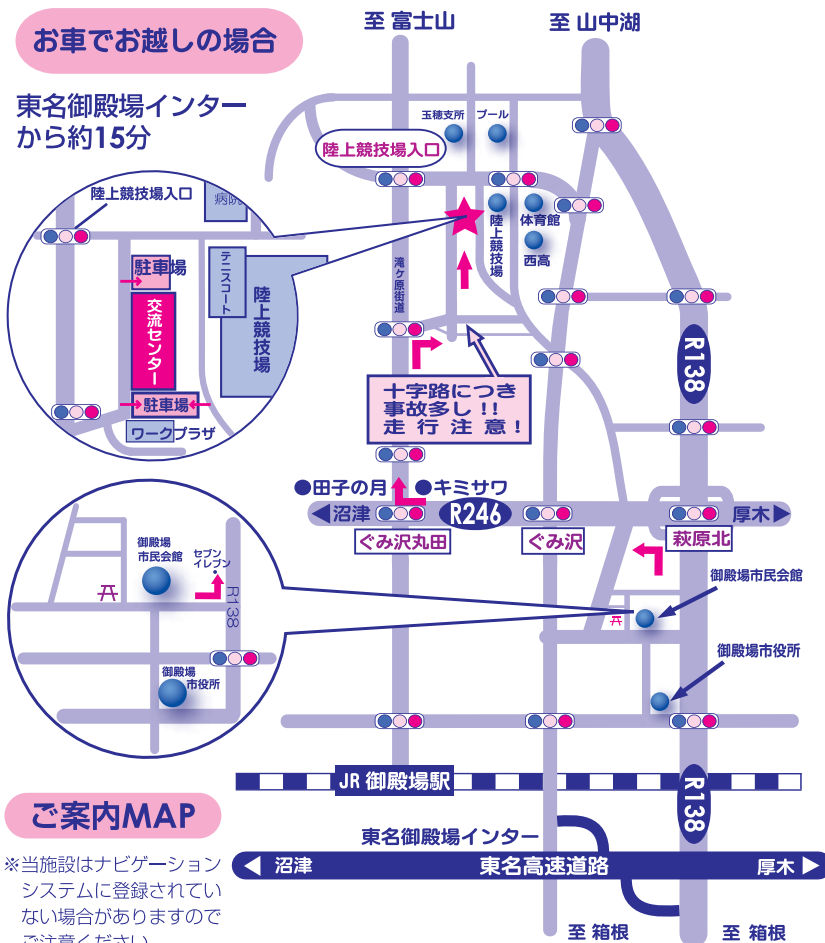

ふれあい抽選券
当日この券持参の方は
豪華景品の当たる
抽選ができます

第31回御殿場市ふれあい広場本部からのお知らせ

- 前日準備のため、9月26日(金)は、市民交流センター「ふじざくら」の交流ロビー及び芝生広場を終日利用することができません。
- 多くの来場者(昨年度は8,700人)が予想されます。駐車場は限りがありますので、乗り合わせでご来場いただくか、できる限りシャトルバス、公共交通機関のご利用をお願いいたします。
- お車でお越しの場合、指定駐車場以外の場所への駐車はご遠慮ください。

市役所～「ふじざくら」間シャトルバスを運行します!

市民交流センター「ふじざくら」駐車場の混雑緩和のために、市役所本庁駐車場を「ふれあい広場来場者駐車場」として確保いたしました。60分間隔で市役所玄関前から「ふじざくら」玄関前までを結ぶシャトルバスを運行いたします。車両は、大型バス「ふれあい号」とリフト付きワゴン車(車椅子の方用)の2台です。是非ご利用下さい。

市役所玄関前 	9:00	市民交流センター「ふじざくら」 	9:30
	10:00		10:30
	11:00		11:30
	12:00		12:30
	13:00		13:30
	14:00		14:30
	15:00		15:30

ふれあい号

駐車場のご案内 | お車でのお越しの場合、指定駐車場以外の場所への駐車はご遠慮ください。

路線バス 補助券のご案内

市民交流センターに来館する際は路線バスの補助券をご利用下さい。

利用補助券は以下の3ヶ所でお配りしています。

- 市民交流センター 総合案内
- 市役所 社会福祉課
- 駅前サービスセンター

※利用申請書に住所・氏名をご記入ください。その場ですぐに補助券をお渡しします。

補助券の種類は…

- 大人用 (利用者負担100円)
- 子ども・障がい者用 (利用者負担無し)

～乗り場のご案内～

- JR御殿場駅バス乗り場 <1番線> 青少年交流の家・印野本村行
- 市民交流センター 正面玄関前バス乗り場

路線バス時刻表

※利用補助券は途中乗車・途中下車せずに利用する方のみ有効です。

JR御殿場駅	交流センター	交流センター	JR御殿場駅
8:35	8:43	12:29	12:40
9:45	9:53	14:09	14:20
10:20	10:28	15:09	15:20
12:50	12:58	16:59	17:10