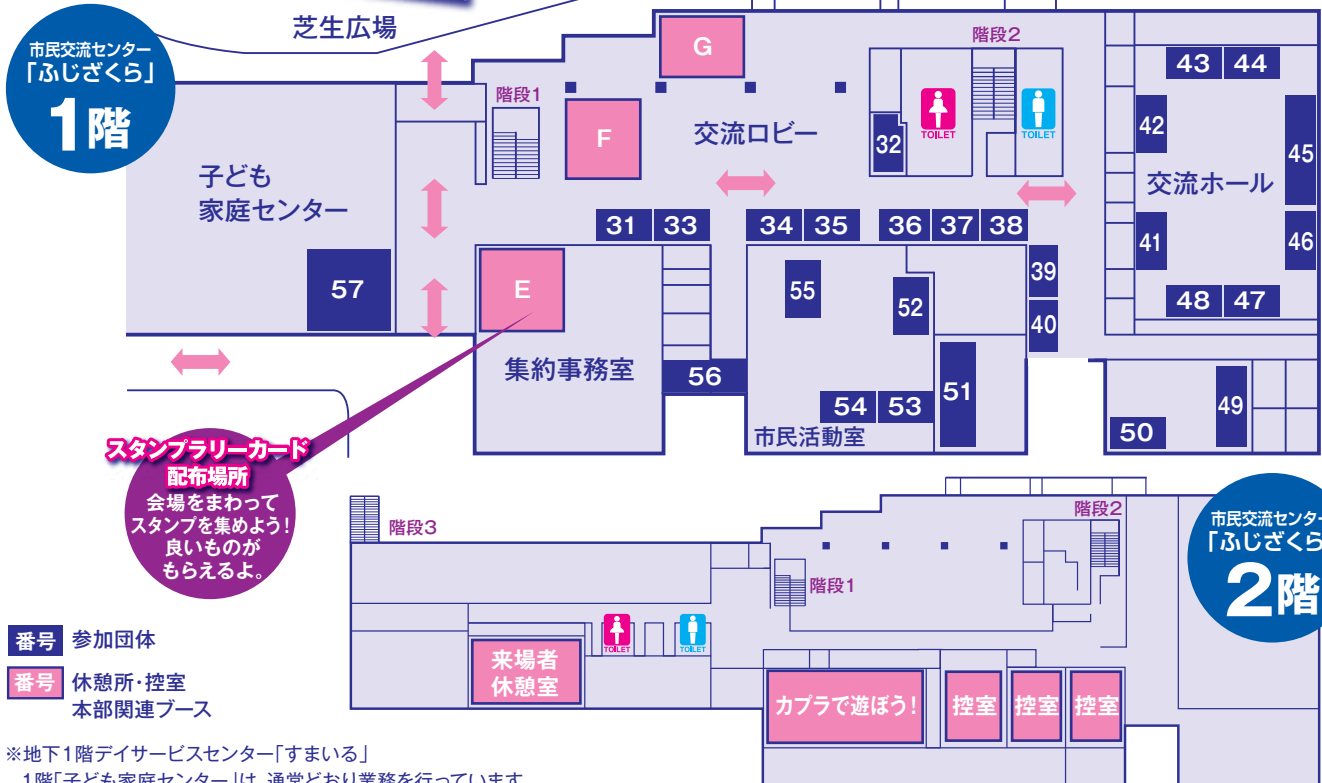

- 大人用 (利用者負担100円)
- 子ども・障がい者用 (利用者負担無し)

～乗り場のご案内～

- JR御殿場駅バス乗り場 <1番線> 青少年交流の家・印野本村行
- 市民交流センター 正面玄関前バス乗り場

路線バス時刻表

※利用補助券は途中乗車・途中下車せずに利用する方のみ有効です。

JR御殿場駅	交流センター	交流センター	JR御殿場駅
8:35	8:43	12:29	12:40
9:45	9:53	14:09	14:20
10:20	10:28	15:09	15:20
12:50	12:58	16:59	17:10

※上記以外は交流センターを経由しません。

ご案内MAP

※当施設はナビゲーションシステムに登録されていない場合がありますのでご注意ください

第31回ふれあい広場 屋内(交流ロビー・ホール)マップ

	団体名	出店内容
E	本部	総合案内、救護
F	本部	屋内ステージ
G	本部(国際セラピードッグ協会)	セラピードッグのデモンストレーション、関連書籍の販売、チャリティー募金箱設置
31	家庭倫理の会	麦茶の無料提供
32	ステップ・ワン	ライスカレー・焼き芋の販売
33	富岳学園	アメリカンポークソーセージ(3本入)の販売、お菓子釣りゲーム
34	ボーイスカウト	活動紹介、ロープ結び指導
35	国際ソロプチミスト御殿場	女性と女兒の生活向上、DV防止啓発、日用品の販売、コーヒー等無料提供
36	御殿場特別支援学校	学校紹介パネル展示、高等部作業製品の販売
37	在宅介護家族の会	パネル展示、介護用品の展示、会員の募集PR
38	災害VC御殿場	災害ボランティア活動・災害ボランティア本部のPR、写真・パネルの展示
39	みくりや友の会	会員募集、古着・雑貨・手作り作品の販売
40	キャラバンメイトの会	パネル展示
41	御殿場保健所	献血啓発、薬物乱用防止啓発(クイズ、リーフレット・ティッシュ配布、ポスター掲示等)
42	有限会社社和工業	福祉機器の展示
43	手話サークルわらじ友の会	聴覚障害・手話に関するパネル・本の展示、ミニ手話講習会、手話DVDの放映
44	静岡県交通安全協会	クイックアーム・モグラたたきゲーム、交通安全啓発品の無料配布
45	婦人会連絡協議会	会員自家菜園野菜の販売、リサイクル品のバザー、衣類のフリーマーケット
46	身体障害者福祉会	洋服・リサイクル商品・野菜の販売
47	生活介護事業所「あけぼの」	木工品(手作りキーホルダー)作り、手芸品・日用品の販売
48	要約筆記サークルさくらんぼ	聞こえに関する相談、要約筆記デモ、ビデオ放映
49	保育の会	手作りコーナー、パネルシアター、大型絵本等
50	手をつなぐ育成会	加工品(ビン・缶詰・油ほか)・自家製米・野菜・お茶・衣類・手づくり品等の販売
51	鍼灸マッサージ師会	鍼灸マッサージ無料奉仕
52	地域ねご活動の会	パネル展示
53	看護協会東部地区支部	健康相談、ちびっこナース(ナース服を着用して写真撮影)、血圧・体脂肪測定
54	市民活動支援センター	活動発表、お菓子のつかみどり
55	ガールスカウト34団	スリランカの子供達に対する募金活動、日用雑貨の販売、クラフトの作成
56	社会福祉士会	「福祉なんでも相談会」
57	子ども家庭センター	モザイクアート(絵210cm×226cm)を製作・展示